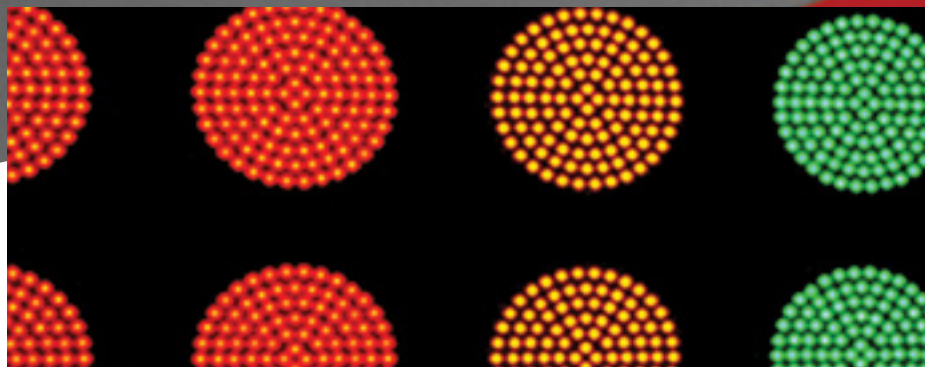

SEMAFORI

La sensazione della formula 1 sulla pista

I semafori della SMS-Timing cambieranno totalmente l'ambiente della vostra pista.

Grazie al nostro speciale sistema di avviamento, connesso al nostro sistema di cronometraggio, aumenterete il divertimento e la concorrenza fra i piloti.

Si possono personalizzare i vari dispositivi in base alle vostre esigenze.

SPECIFICHE TECNICHE

Alloggiamento: doppia lamiera di alluminio

Applicazioni: indoor & outdoor

Luci: lato singolo

Dimensioni: $\pm 45 \times 100$ cm

Frontale: anti riflessione

Punti: 6x rossi, 2x giallo (ambra), 2x verdi

Diametro punti: ± 125 mm

Numero dei LED / punti: 114

LEDs: Ultra bright

ACCESSORI

Controllo remoto luci

Per la resistenza e la competizione, cos'è di meglio di un inizio tipo FIA? Grazie ai nostri tabellone e al controllo remote delle luci, sarete in grado di avviare una gara in un modo unico! E' inoltre possibile utilizzare questo dispositivo per segnalazioni di pericolo in pista con le luci arancioni.