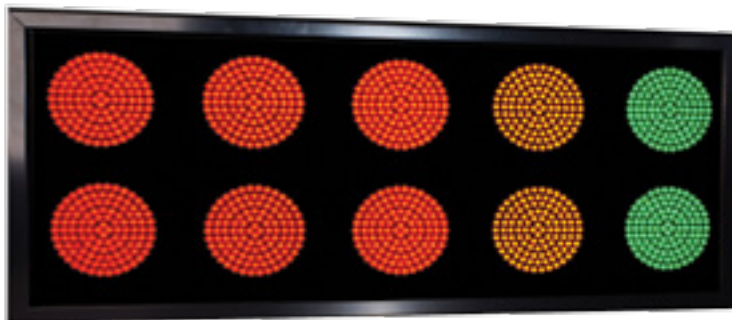

SEMAFORI

La sensazione della formula 1 sulla pista

I semafori della SMS-Timing cambieranno totalmente l'ambiente della vostra pista.

Grazie al nostro speciale sistema di avviamento, connesso al nostro sistema di cronometraggio, aumenterete il divertimento e la concorrenza fra i piloti.

Si possono personalizzare i vari dispositivi in base alle vostre esigenze.

SPECIFICHE TECNICHE

Alloggiamento: doppia lamiera di alluminio

Applicazioni: indoor & outdoor

Luci: lato singolo

Dimensioni: $\pm 45 \times 100$ cm

Frontale: anti riflessione

Punti: 6x rossi, 2x giallo (ambra), 2x verdi

Diametro punti: ± 125 mm

Numero dei LED / punti: 114

LEDs: Ultra bright

ACCESSORI

Controllo remoto luci

Per la resistenza e la competizione, cos'è di meglio di un inizio tipo FIA? Grazie ai nostri tabellone e al controllo remote delle luci, sarete in grado di avviare una gara in un modo unico! E' inoltre possibile utilizzare questo dispositivo per segnalazioni di pericolo in pista con le luci arancioni.