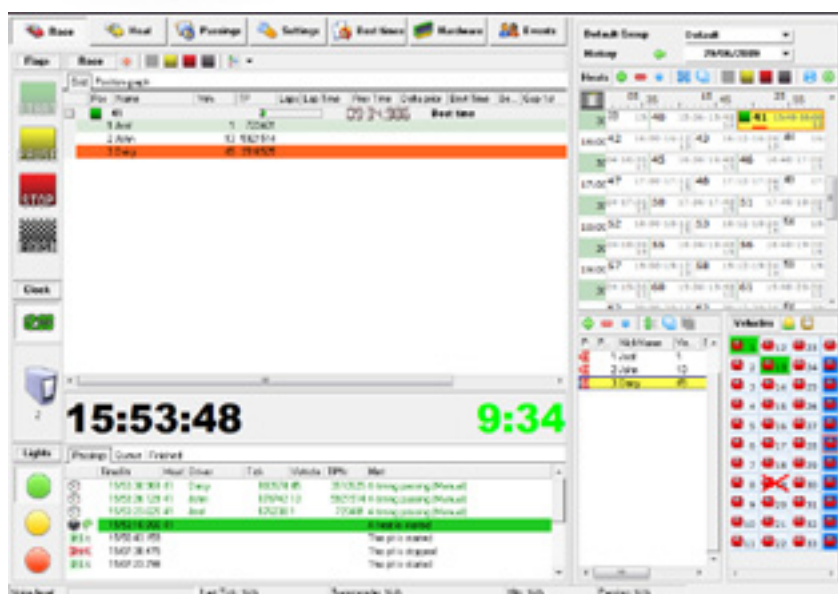

SOFTWARE DI CRONOME- TRAGGIO

Funzionalità Principali

Arriva e Guida
Paga e vai
Eventi
Grand Prix
Tempo dal vivo sulle TV e sui tabellone dei risultati
Tempo dal vivo online sul vostro website
(necessita di componente addizionale)
Stampa professionale
Invio automatico e-mail personalizzate dopo la gara
Backup sistema cronometraggio

Il software cronometraggio karting di SMS-Timing è molto flessibile. In aggiunta a un preciso cronometraggio, potete configurare diversi tipi di gare.

Facile da usare, è anche possibile correggere gli errori passando alla modalità manuale, dopo e anche durante la corsa. Questo software è compatibile con tutto l'hardware disponibile al mondo: transponder, decoder, Tabelloni dei risultati, semafori, controllo remoto kart, etc.

MAGGIORI POSSIBILITÀ CON...

- Punto di Vendita per collegare le gare con il sistema membri e vendite
- Display HDTV per una visione moderna del tempo cronometrico dal vivo
- Garage Virtuale per una visuale di controllo dei go-kart
- Ufficio per raccogliere le informazioni dei piloti nel database